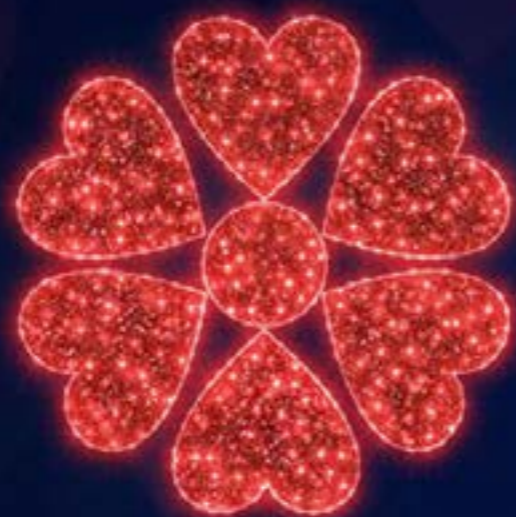

VALENTINE`S DAY WITH DECO SWISS

LOGO

L'Amour
160 x 1280 x 30 cm

Fleur
160 x 160 cm

Love 3D
240 x 210 x 35 cm

Lanterne
120 x 80 cm

Guirlande
120 x 670 cm

Coeur rouge 3D
215 x 215 x 30 cm