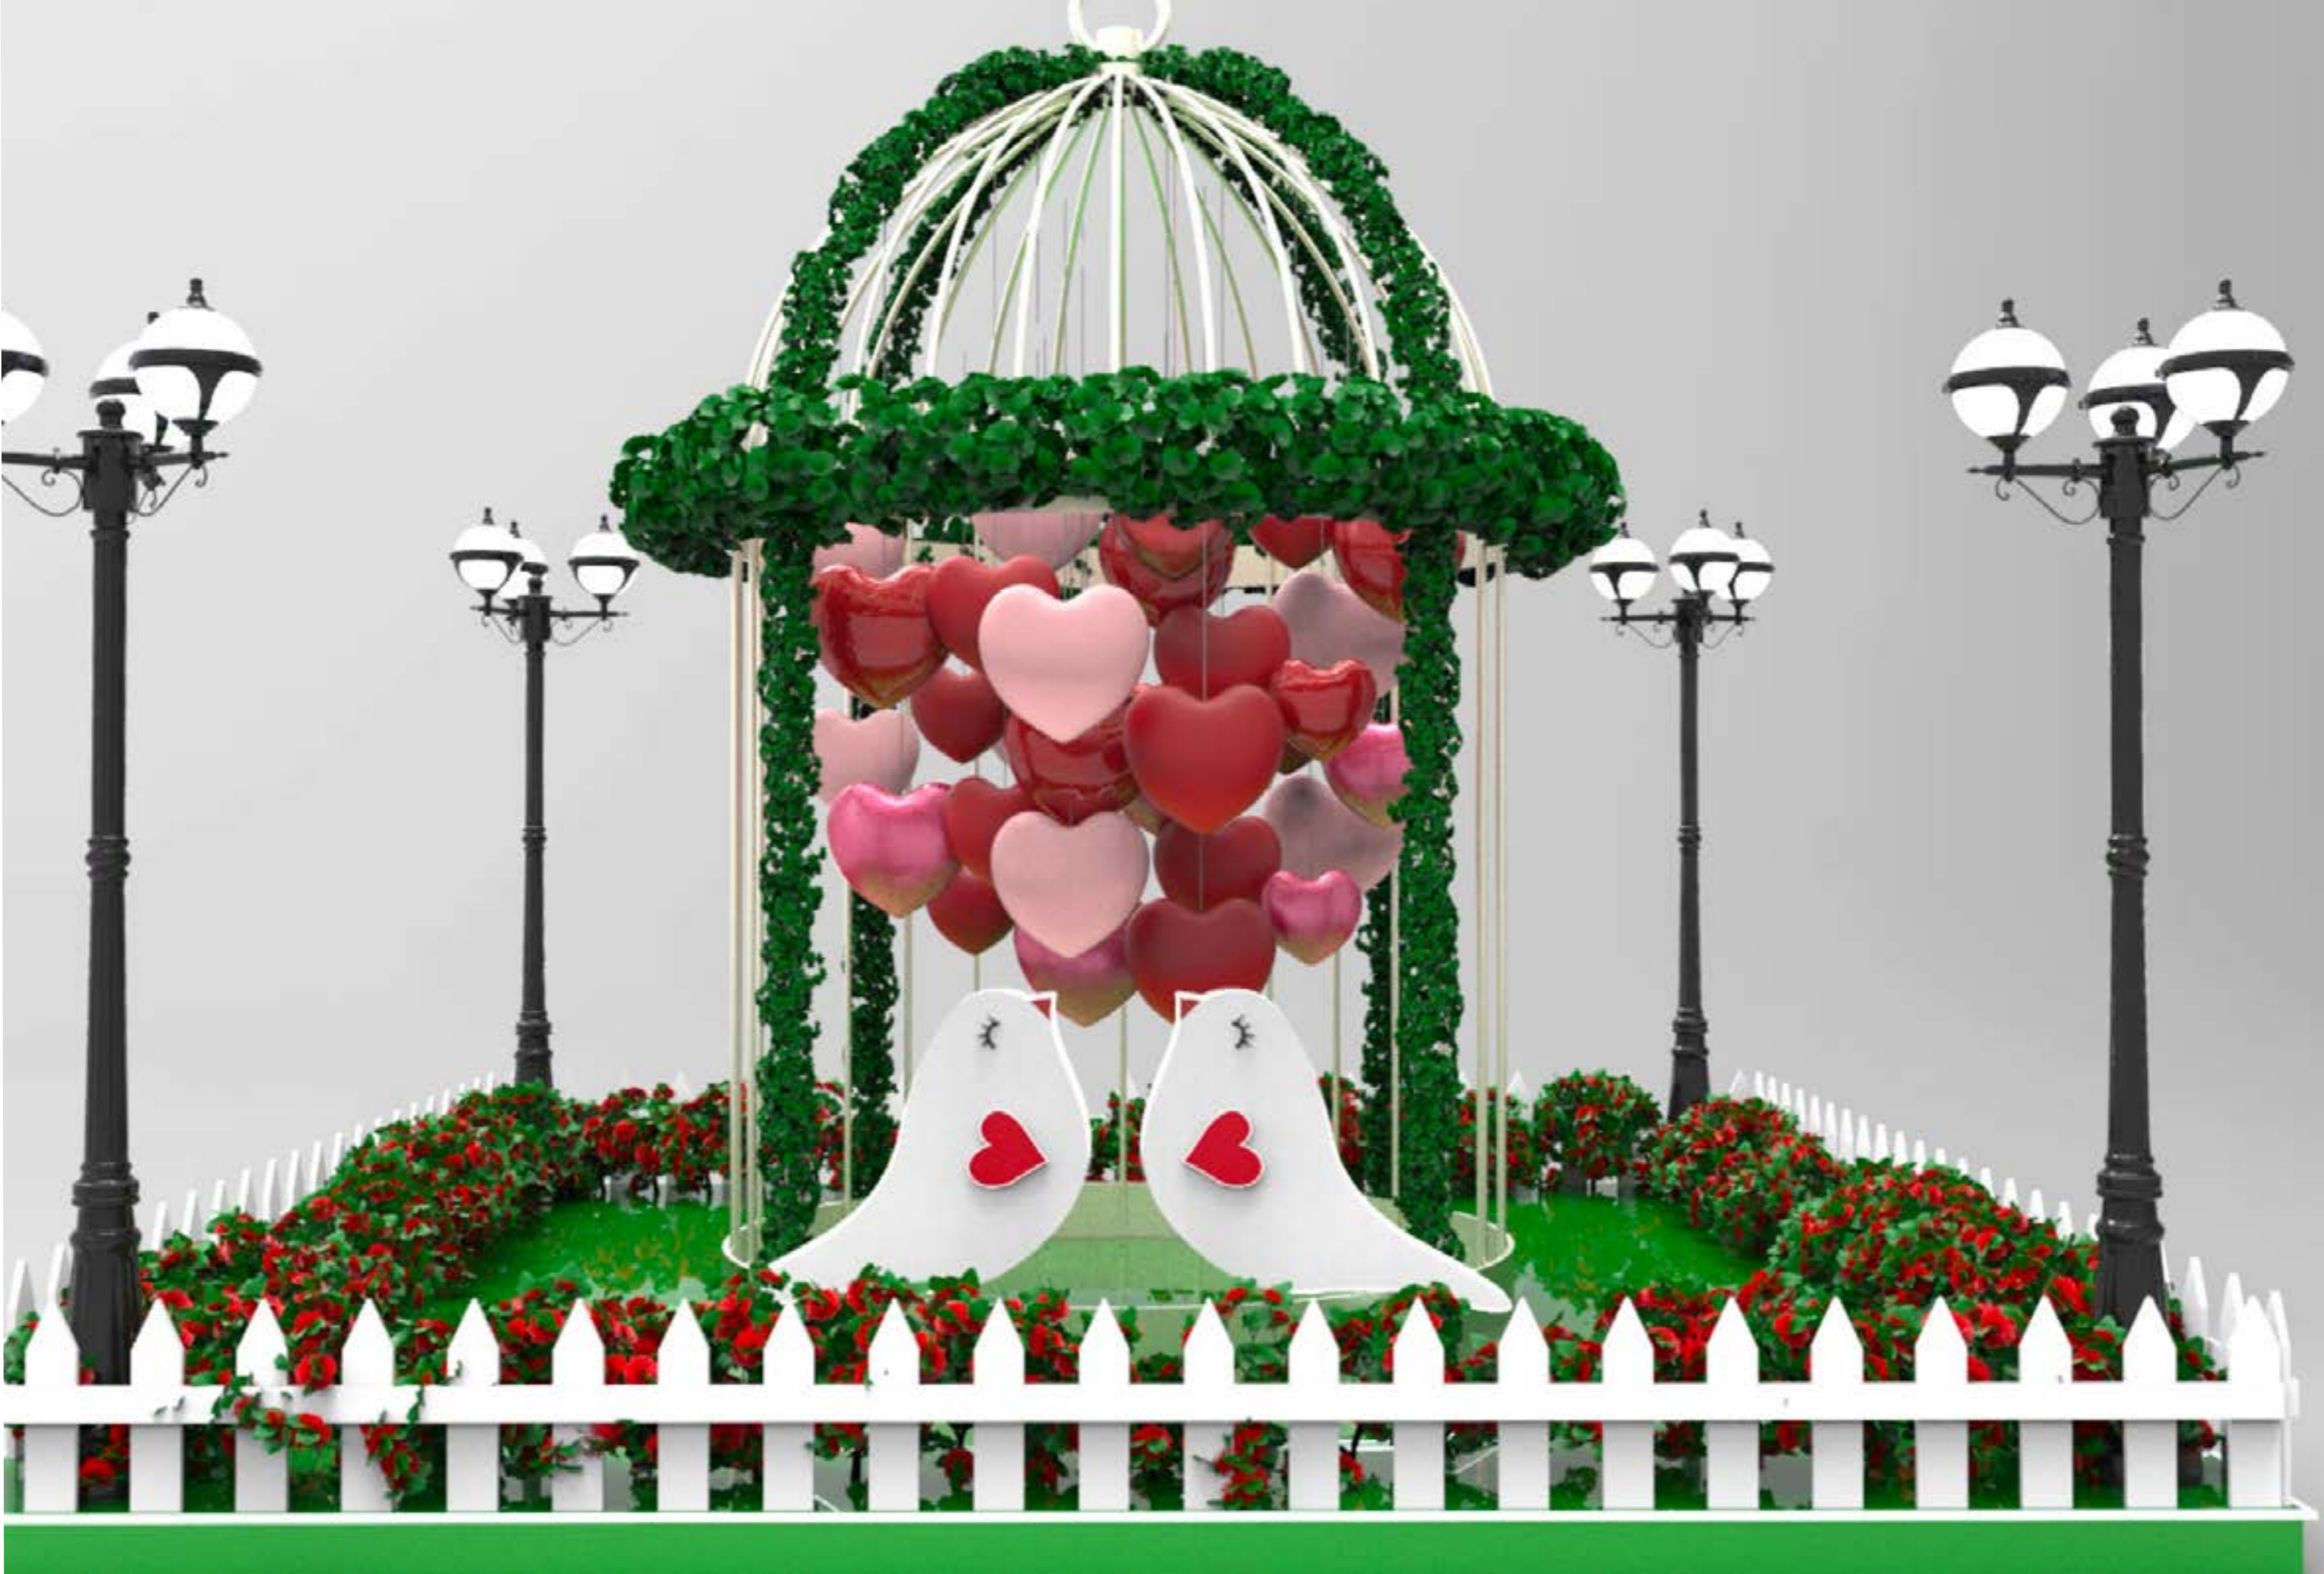

VALENTINE`S DAY WITH DECO SWISS

LOGO

L'Amour
160 x 1280 x 30 cm

Fleur
160 x 160 cm

Love 3D
240 x 210 x 35 cm

Lanterne
120 x 80 cm

Guirlande
120 x 670 cm

Coeur rouge 3D
215 x 215 x 30 cm