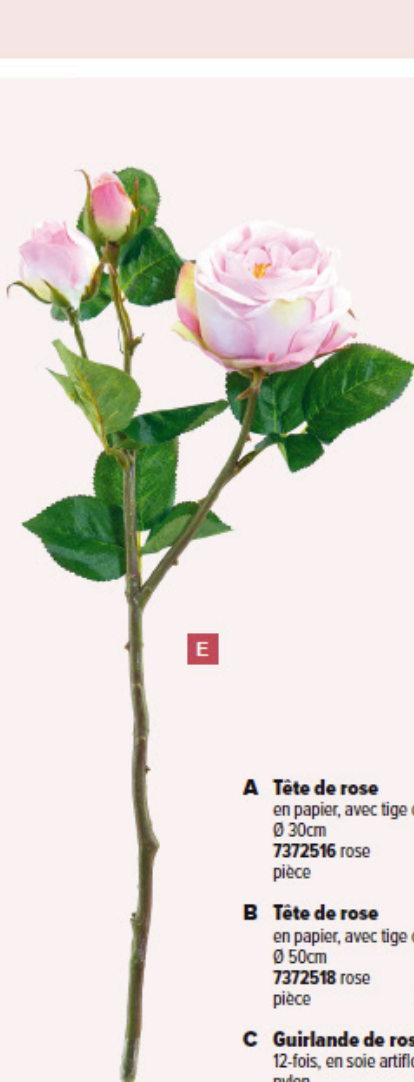

C

D

A

Tête de rose

en papier, avec tige courte

Ø 30cm

pièce 61,20 FRS

B

Tête de rose

en papier, avec tige courte

Ø 50cm

pièce 95,65 FRS

E

F

A Tête de rose
en papier, avec tige courte
Ø 30cm
7372516 rose
pièce 61,20 FRS

B Tête de rose
en papier, avec tige courte
Ø 50cm
7372518 rose
pièce 95,65 FRS

C Guirlande de roses
12-fois, en soie artificielle, avec fil de nylon
200cm, tête de rose: Ø 4-11cm
7372161 blanc/rose/fuchsia
pièce 19,95 FRS
à p. de 8 pièces 18,15 FRS

D Guirlande de pivoines
12-fois, en soie artificielle, avec fil de nylon
200cm, tête de pivoine : Ø 4-11cm
7372162 blanc/rose/fuchsia
pièce 19,95 FRS
à p. de 8 pièces 18,15 FRS

E Rose
3-fois, avec fleur et 2, artificiel
46cm
7367620 rose/vert
pièce 6,85 FRS
à p. de 6 pièces 6,20 FRS

F Bouquet de roses
2-fois, avec 6 têtes de roses, artificiel
33cm
7367617 rosé/vert
botte 6,85 FRS
à p. de 6 bottes 6,20 FRS