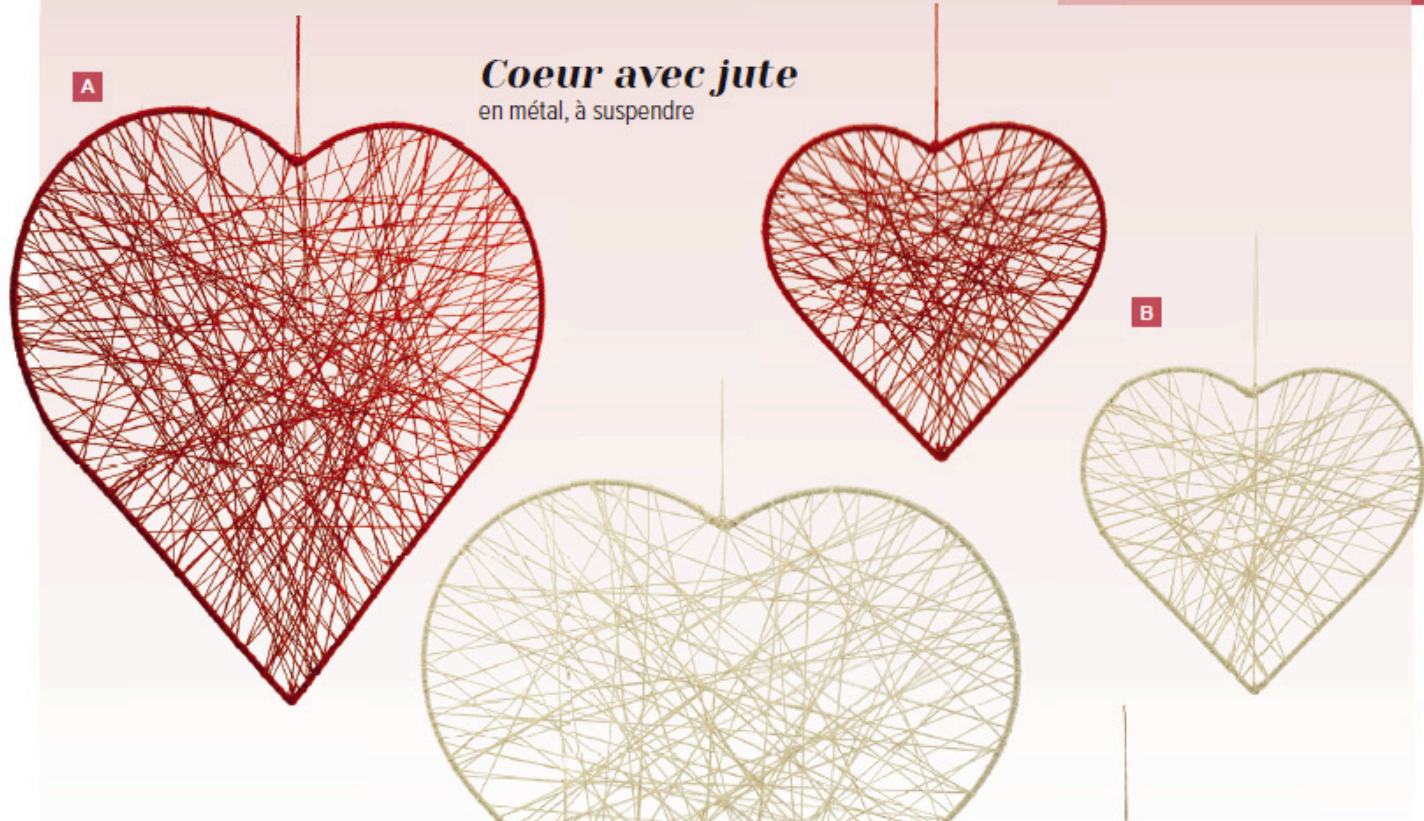

Coeur avec jute

en métal, à suspendre

A

B

Anneau avec jute

en métal, à suspendre