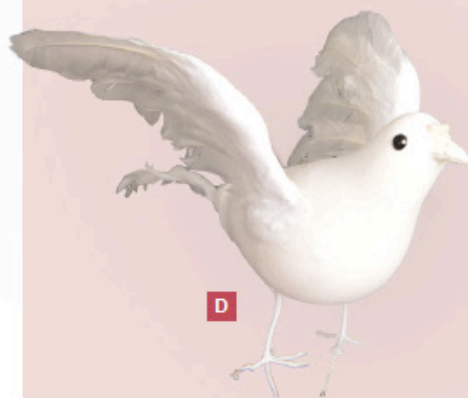

G Rose

soie artificielle
60cm

7353737 blanc
pièce 2,50 FRS
à p. de 2 pièces 2,25 FRS