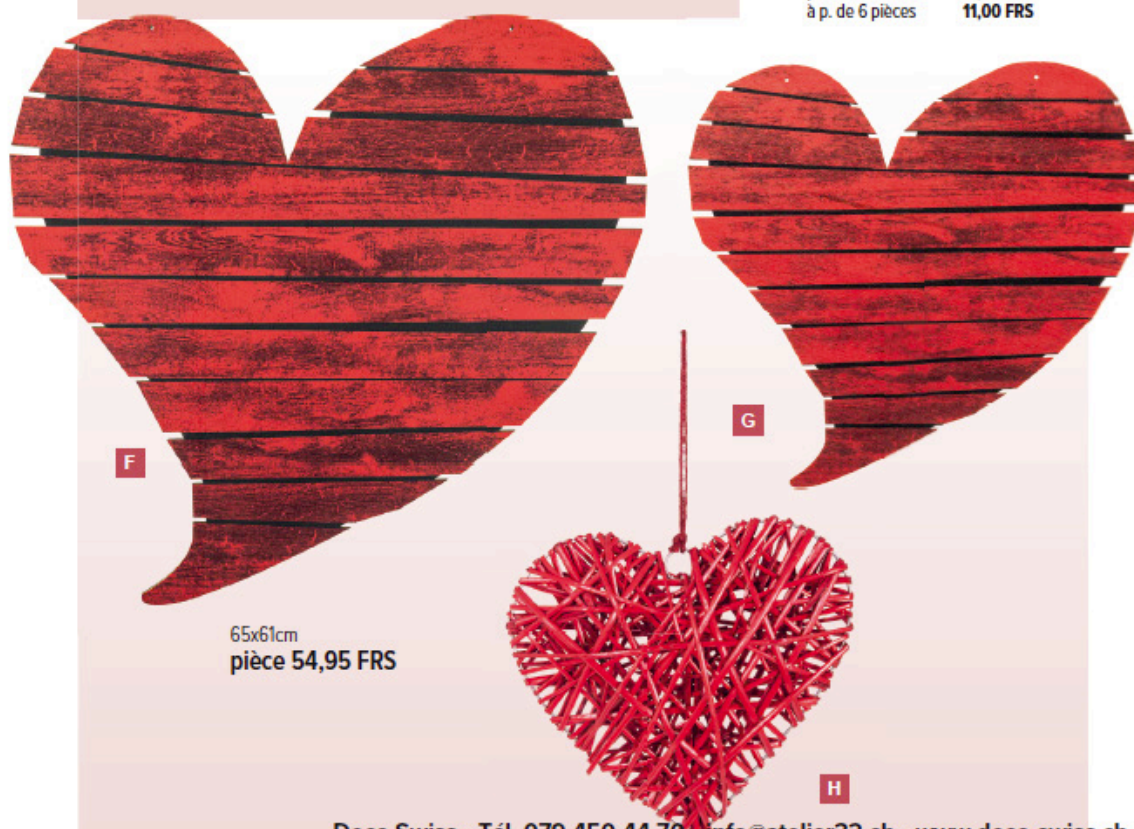

D Cœur de velours
en polystyrène/velours, avec suspension
20cm
7370972 rouge
pièce **13,20 FRS**
à p. de 9 pièces **12,00 FRS**

E Cœur de velours
en polystyrène/velours, avec suspension
30cm
7370973 rouge
pièce **26,70 FRS**
à p. de 8 pièces **24,25 FRS**

F Cœur
avec oeillets de suspension, en bois
65x61cm
7367615 rouge
pièce **54,95 FRS**
à p. de 2 pièces **49,95 FRS**

G Cœur
avec oeillets de suspension, en bois
34x21cm
7367614 rouge
pièce **20,60 FRS**
à p. de 6 pièces **18,70 FRS**

H Cœur tressé
bois de saule, avec suspension
30x30cm
7366582 rouge
pièce **12,15 FRS**
à p. de 6 pièces **11,00 FRS**

65x61cm
pièce **54,95 FRS**