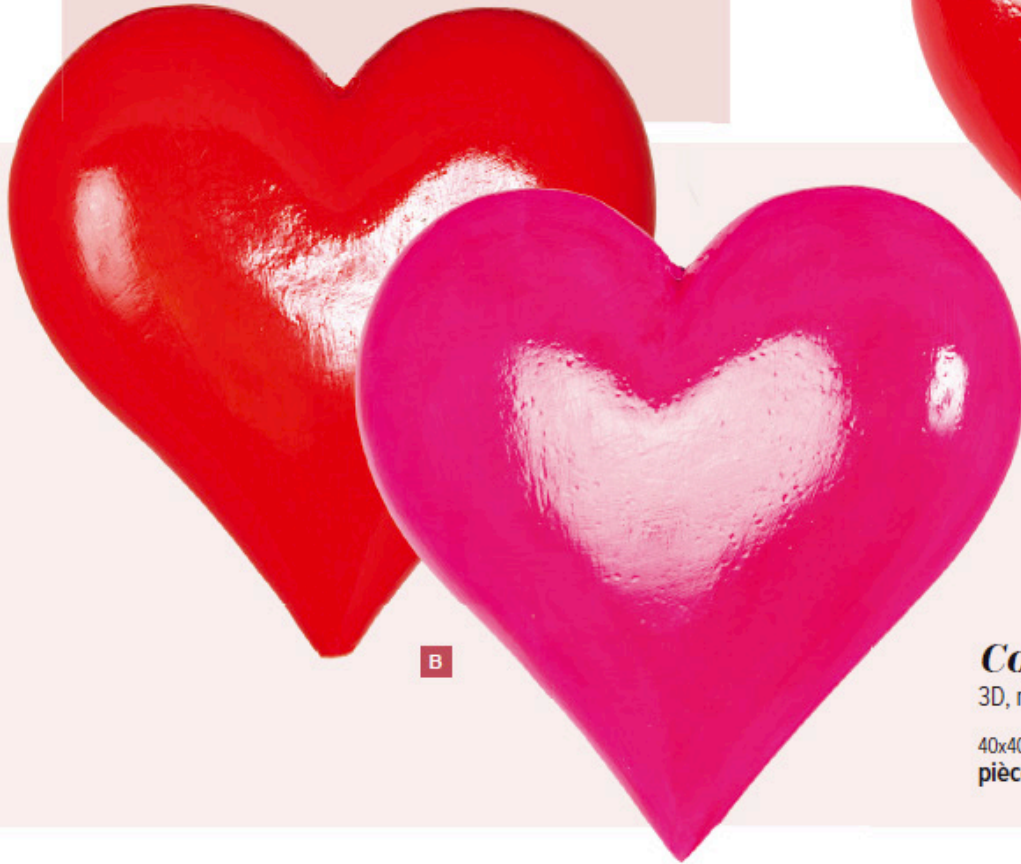

B

Coeur

3D, mousse synthétique
40x40x10cm
pièce **62,45 FRS**