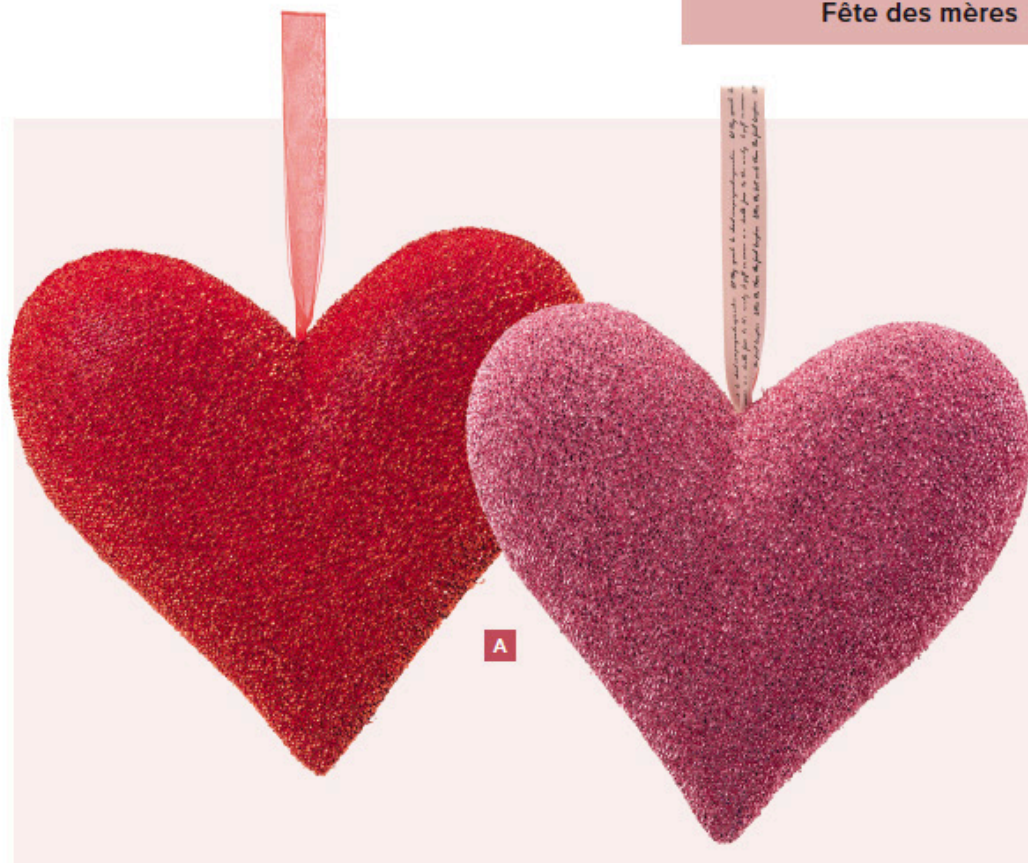

A Coeur avec cintre

recouvert de tissu pailleté, en mousse dure
H: 32cm
7367492 rouge
7367493 rose
pièce 17,85 FRS
à p. de 2 pièces 16,20 FRS

B Coeur avec cintre

recouvert de tissu pailleté, en mousse dure
H: 21cm
7367494 rouge
7367495 rose
pièce 8,20 FRS
à p. de 8 pièces 7,45 FRS

C Coeur avec cintre

recouvert de plumes, en mousse dure
H: 15cm
7367501 rouge
pièce 6,85 FRS
à p. de 4 pièces 6,20 FRS

D Coeur avec cintre

recouvert de plumes, en mousse dure
H: 21cm
7367499 rouge
pièce 10,70 FRS
à p. de 4 pièces 9,70 FRS

A