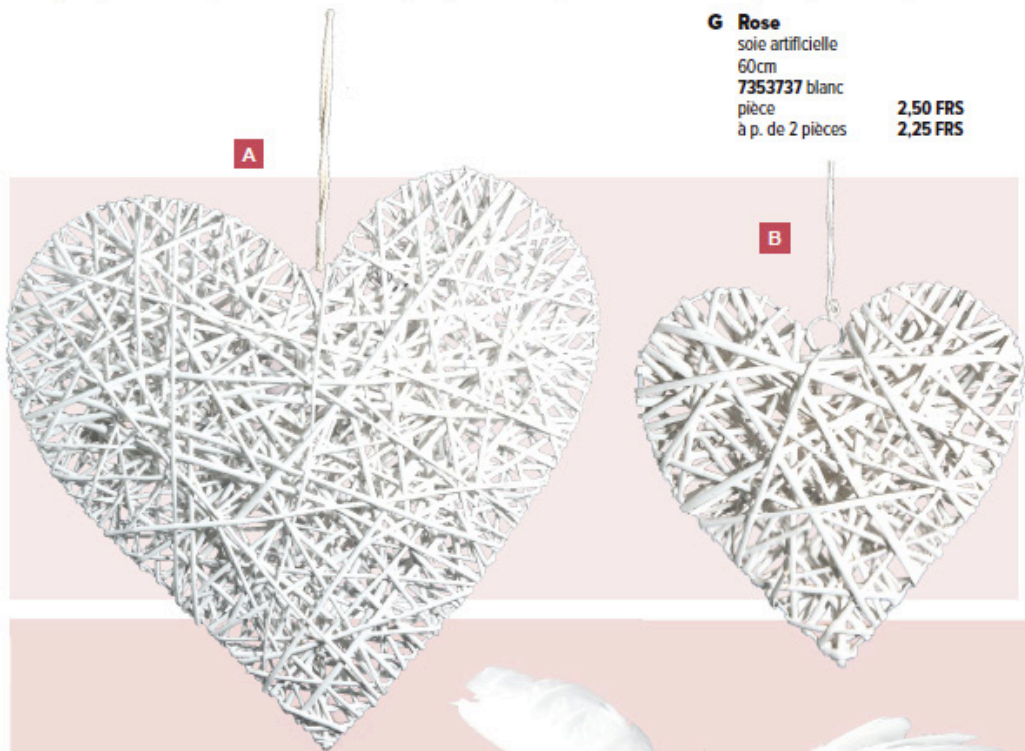

G Rose

soie artificielle
60cm

7353737 blanc
pièce 2,50 FRS
à p. de 2 pièces 2,25 FRS