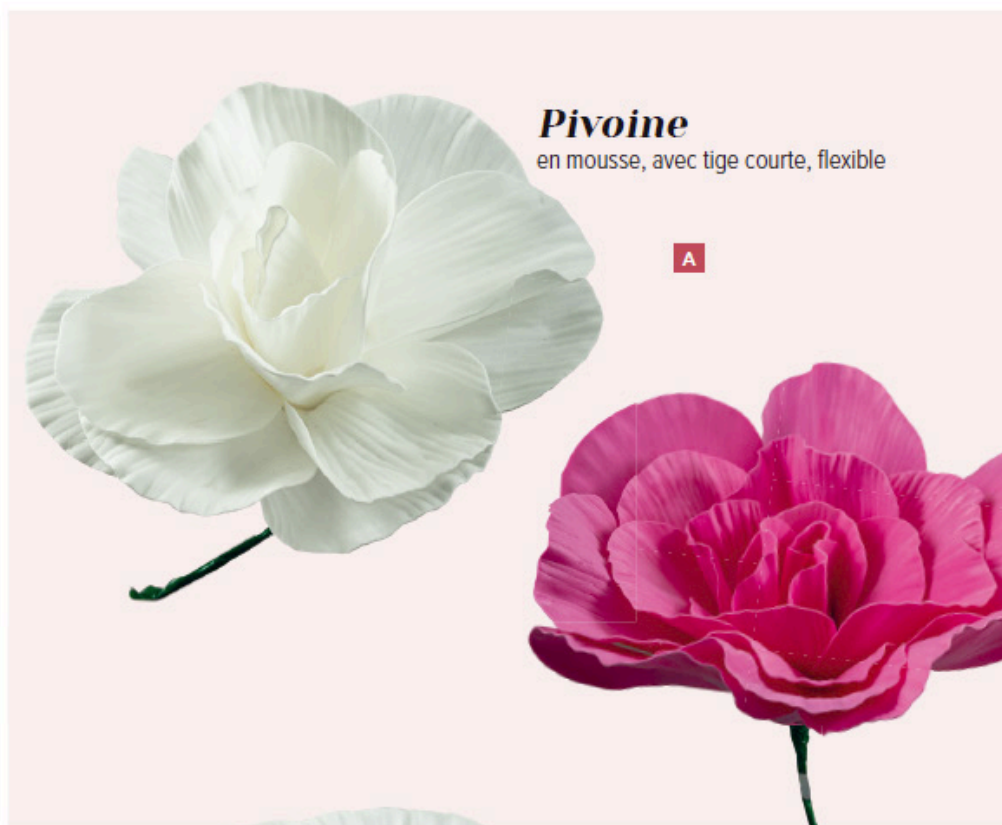

190cm

7367418 or

7367419 argent

7367423 vieux rose

pièce

à p. de 10 pièces

4,10 FRS

3,70 FRS

Pivoine

en mousse, avec tige courte, flexible

A

B

A Pivoine
en mousse, avec tige courte, flexible
Ø 30cm, tige: 18cm
7372271 blanc
7372272 rose
pièce 17,85 FRS
à p. de 18 pièces 16,20 FRS

B Pivoine
en mousse, flexible
Ø 50cm, tige: 18cm
7372274 blanc
7372275 rose
pièce 24,45 FRS
à p. de 4 pièces 22,20 FRS