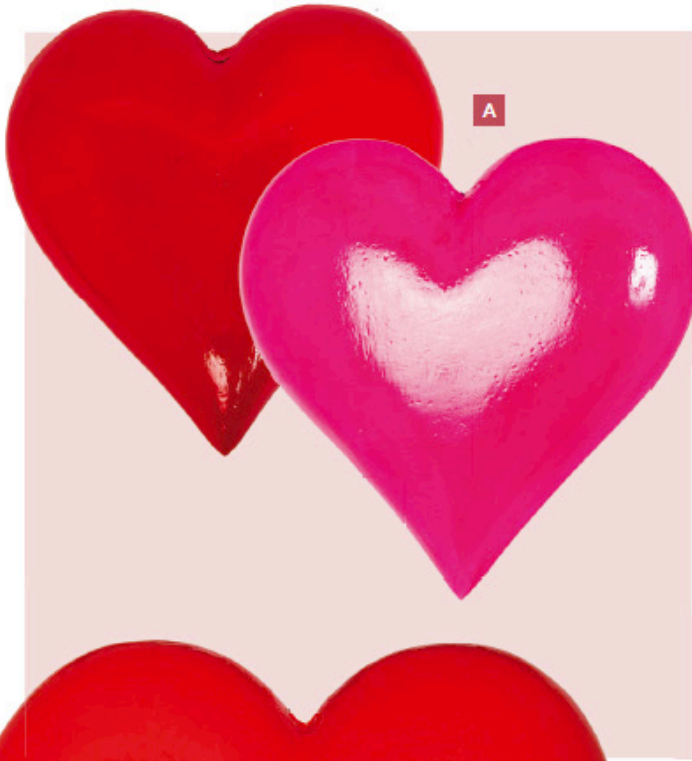

A

A #Coeur
3D, mousse synthétique
20x20x6cm
7366328 rouge
7366329 rose
pièce **16,90 FRS**
à p. de 6 pièces **15,35 FRS**

C #Coeur avec flèche
3D, mousse synthétique
40x40x10cm
7366332 rouge
pièce **72,50 FRS**
à p. de 2 pièces **65,90 FRS**

B #Coeur
3D, mousse synthétique
40x40x10cm
7366330 rouge
7366331 rose
pièce **62,45 FRS**
à p. de 2 pièces **56,75 FRS**

D #Lèvres
3D, mousse synthétique
60x23x12cm
7366326 rouge
7366327 rose
pièce **67,55 FRS**
à p. de 2 pièces **61,40 FRS**