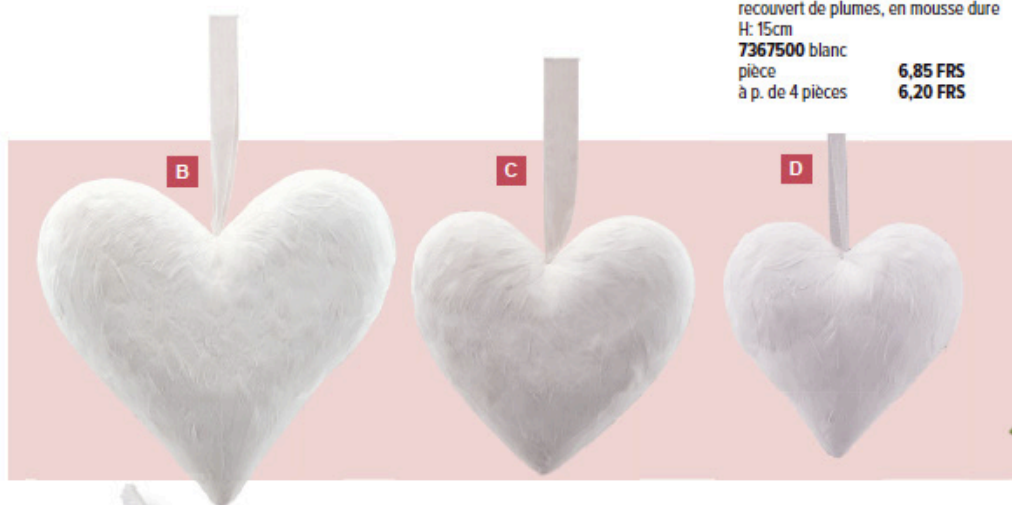

A Guirlande de roses
en plastique, flexible, à suspendre
3m
7372081 brun/blanc
pièce 47,45 FRS
à p. de 2 pièces 43,15 FRS

B Coeur avec cintre
recouvert de plumes, en mousse dure
H: 32cm
7367496 blanc
pièce 21,90 FRS
à p. de 3 pièces 19,90 FRS

C Coeur avec cintre
recouvert de plumes, en mousse dure
H: 21cm
7367498 blanc
pièce 10,70 FRS
à p. de 4 pièces 9,70 FRS

D Coeur avec cintre
recouvert de plumes, en mousse dure
H: 15cm
7367500 blanc
pièce 6,85 FRS
à p. de 4 pièces 6,20 FRS

E Couple de pigeons avec bagues
polystyrène collé avec plumes
32cm
7362341 blanc
pièce 27,40 FRS
à p. de 2 pièces 24,90 FRS

F Rose
en mousse, avec tige
Ø 30cm
7365879 blanc
pièce 9,15 FRS
à p. de 6 pièces 8,35 FRS

G Pivoine
soie artificielle
Ø 12cm, 70cm
7363822 blanc
pièce 5,45 FRS
à p. de 12 pièces 4,95 FRS

H Rose
3-fois, avec fleur et 2 bourgeonniers,
artificiel
46cm
7367621 crème/vert
pièce 6,85 FRS
à p. de 6 pièces 6,20 FRS

I Branche de roses
3 fois
80 cm
7366052 blanc
pièce 5,45 FRS
à p. de 24 pièces 4,95 FRS

J Rose
60 cm
7366059 blanc
pièce 2,70 FRS
à p. de 24 pièces 2,45 FRS