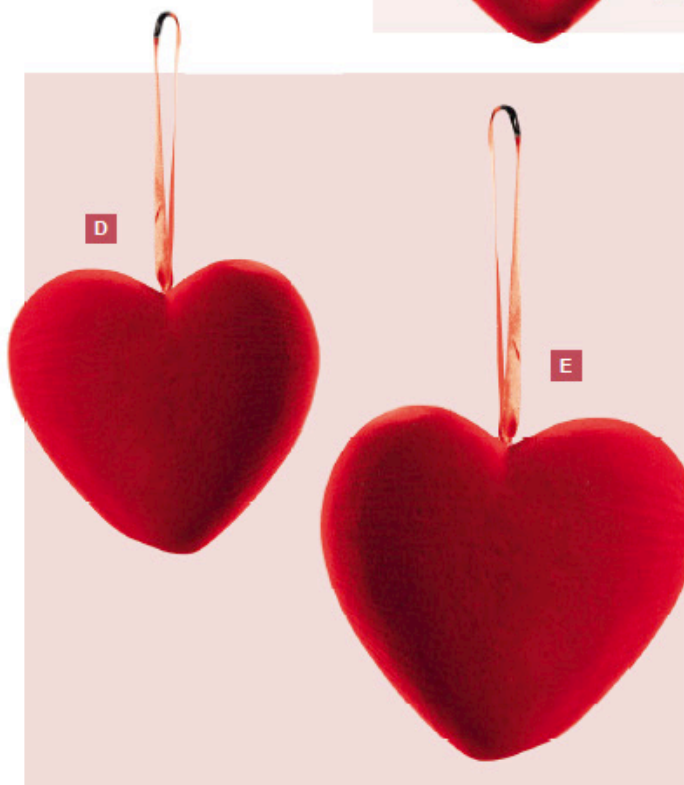

A Guirlande Cœur de velours
en polystyrène/velours, avec suspension
180cm, cœur: 6cm
7370974 rouge
pièce **37,10 FRS**
à p. de 12 pièces **33,70 FRS**

B Contour de cœur en velours
en polystyrène/velours, avec suspension
20cm
7370970 rouge
pièce **7,95 FRS**
à p. de 8 pièces **7,20 FRS**

C Contour cœur de velours
en polystyrène/velours, avec suspension
30cm
7370971 rouge
pièce **16,80 FRS**
à p. de 8 pièces **15,25 FRS**