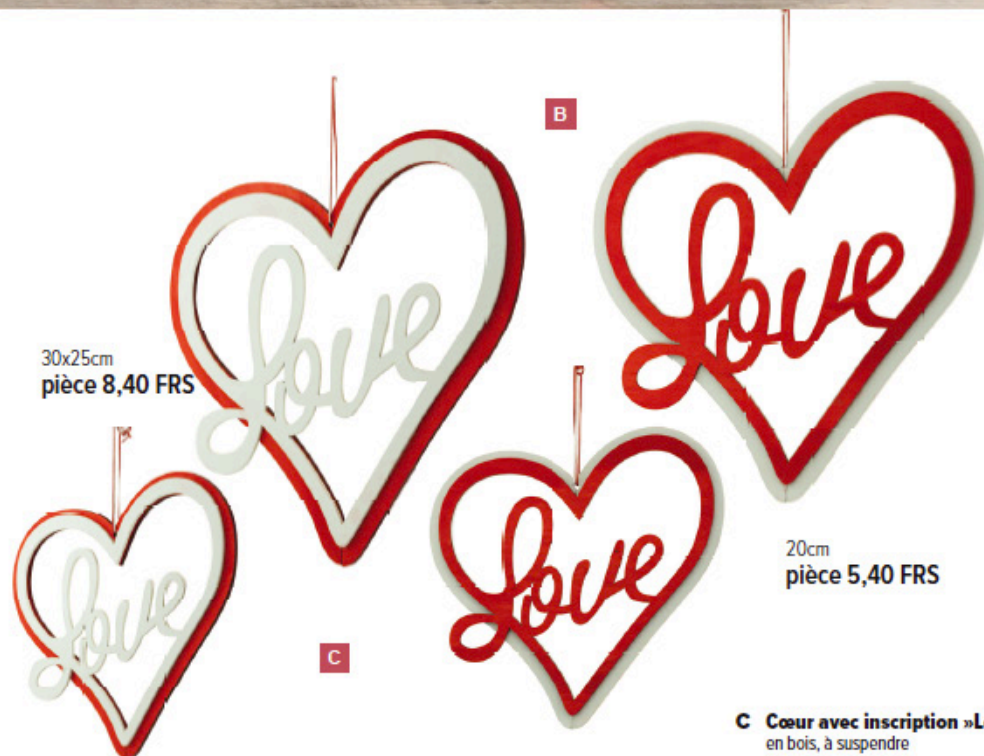

30x25cm
pièce 8,40 FRS

A Guirlande de roses
en soie artificielle, avec fil de nylon
200cm, tête de rose:Ø 4-11cm
7372159 blanc
7372160 rouge
pièce 19,95 FRS
à p. de 8 pièces 18,15 FRS

B Cœur avec inscription »Love«
en bois, à suspendre
30x25cm
7372218 rouge/blanc
7372219 blanc/rouge
pièce 8,40 FRS
à p. de 6 pièces 7,65 FRS

20cm
pièce 5,40 FRS

C Cœur avec inscription »Love«
en bois, à suspendre
20cm
7372220 rouge/blanc
pièce 5,40 FRS
à p. de 12 pièces 4,90 FRS
en bois, uni-face, avec suspension
20cm
7372221 blanc/rouge
pièce 5,40 FRS