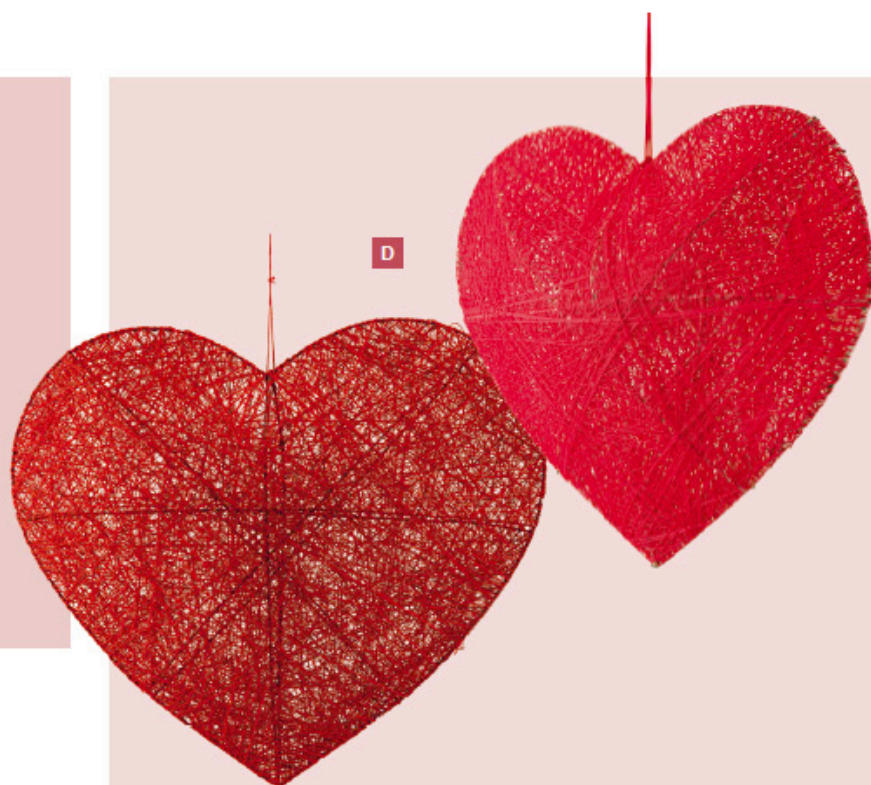

Coeur 3D

en fil de fer avec du coton, avec suspension