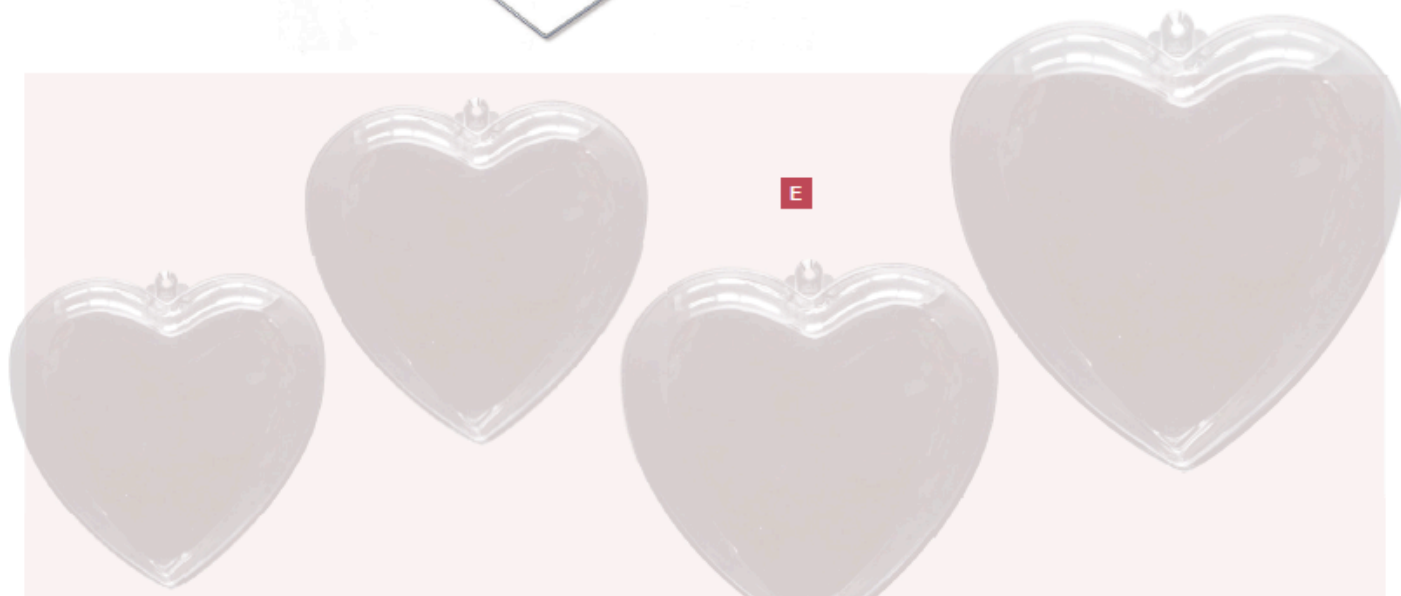

Ø40, 60 & 80cm
 pièce **36,45 FRS**

40x40cm
 pièce **8,70 FRS**

60x60cm
 pièce **10,90 FRS**

80x80cm
 pièce **15,85 FRS**

Contour de coeur

en métal, avec oeillets à suspendre

A

B