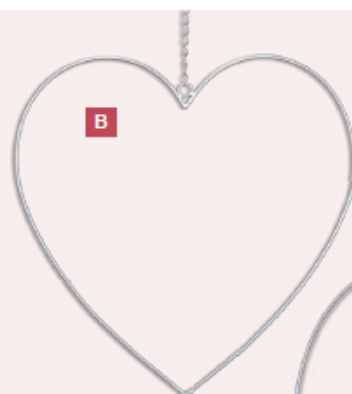

A Anneaux métalliques

3 pièces, soudés, avec chaîne à suspendre, pour accrocher la décoration
Ø40, 60 & 80cm
7367440 argent
pièce **36,45 FRS**
à p. de 2 pièces **33,15 FRS**

B Contour de coeur

en métal, avec oeillets à suspendre
40x40cm
7367437 argent
pièce **8,70 FRS**
à p. de 6 pièces **7,90 FRS**

C Contour de coeur

en métal, avec oeillets à suspendre
60x60cm
7367438 argent
pièce **10,90 FRS**
à p. de 6 pièces **9,90 FRS**

D Contour de coeur

en métal, avec oeillets à suspendre
80x80cm
7367439 argent
pièce **15,85 FRS**
à p. de 4 pièces **14,40 FRS**

E #Coeur

plastique, 2 moitiés, pour remplir
Ø 6cm
7357005 transparent
pièce **1,55 FRS**
à p. de 50 pièces **1,40 FRS**
Ø 8cm
7357006 transparent
pièce **2,15 FRS**
à p. de 30 pièces **1,95 FRS**
Ø 10cm
7357007 transparent
pièce **2,85 FRS**
à p. de 25 pièces **2,60 FRS**
Ø 14cm
7357008 transparent
pièce **4,45 FRS**
à p. de 20 pièces **4,05 FRS**

Ø40, 60 & 80cm
pièce **36,45 FRS**