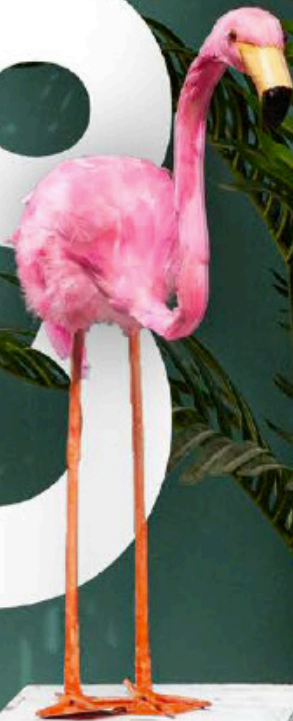

A Couronne de fleurs

en plastique/soie synthétique/branches de bois, orné d'un côté
 Ø 45cm, intérieur Ø 35cm
 7372509 rose/vert
 pièce 54,95 FRS

B Guirlande de fleurs

en soie artificielle/plastique, flexible
 150cm
 7372510 rose/vert
 pièce 35,00 FRS