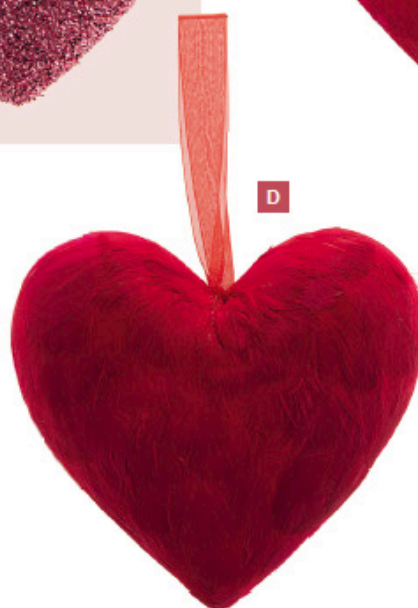

A

B

C

E

F

D

E Coccinelle

polystyrène couvert avec papier
 35x27cm
 7362440 rouge/noir
 pièce 41,15 FRS
 à p. de 2 pièces 37,40 FRS