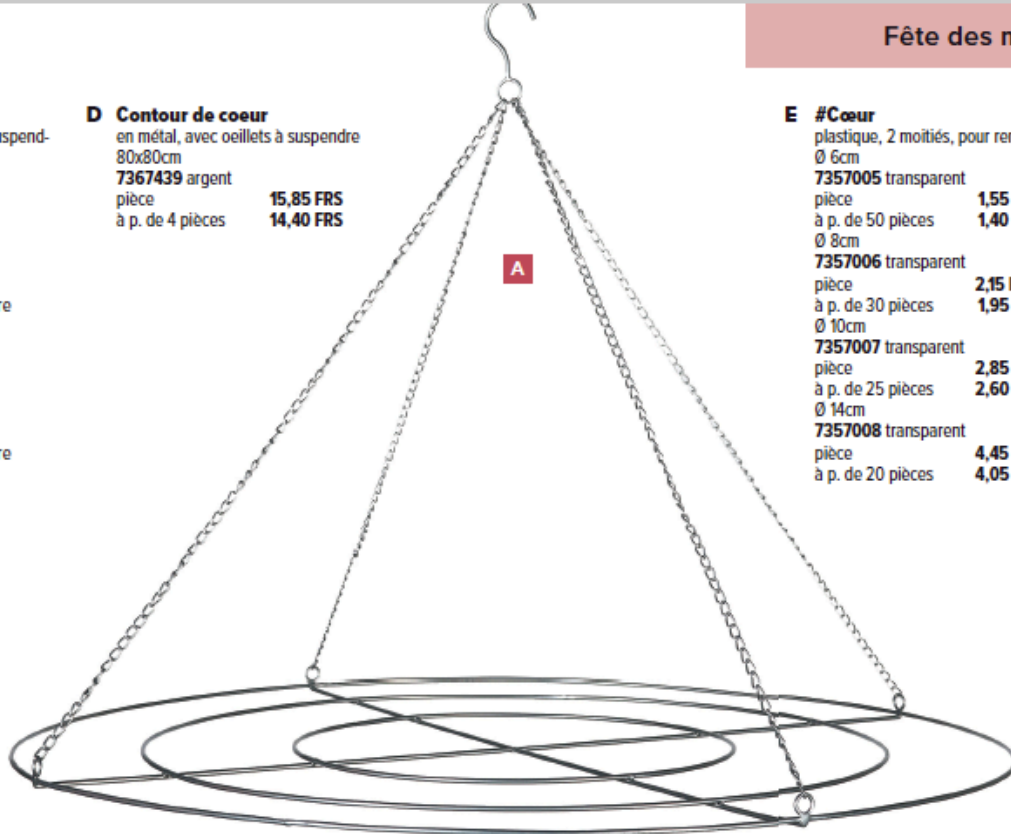

A Anneaux métalliques

3 pièces, soudés, avec chaîne à suspendre, pour accrocher la décoration
Ø40, 60 & 80cm
7367440 argent
pièce **36,45 FRS**
à p. de 2 pièces **33,15 FRS**

B Contour de coeur

en métal, avec oeillets à suspendre
40x40cm
7367437 argent
pièce **8,70 FRS**
à p. de 6 pièces **7,90 FRS**

C Contour de coeur

en métal, avec oeillets à suspendre
60x60cm
7367438 argent
pièce **10,90 FRS**
à p. de 6 pièces **9,90 FRS**

D Contour de coeur

en métal, avec oeillets à suspendre
80x80cm
7367439 argent
pièce **15,85 FRS**
à p. de 4 pièces **14,40 FRS**

E #Coeur

plastique, 2 moitiés, pour remplir
Ø 6cm
7357005 transparent
pièce **1,55 FRS**
à p. de 50 pièces **1,40 FRS**
Ø 8cm
7357006 transparent
pièce **2,15 FRS**
à p. de 30 pièces **1,95 FRS**
Ø 10cm
7357007 transparent
pièce **2,85 FRS**
à p. de 25 pièces **2,60 FRS**
Ø 14cm
7357008 transparent
pièce **4,45 FRS**
à p. de 20 pièces **4,05 FRS**

Ø40, 60 & 80cm
pièce **36,45 FRS**