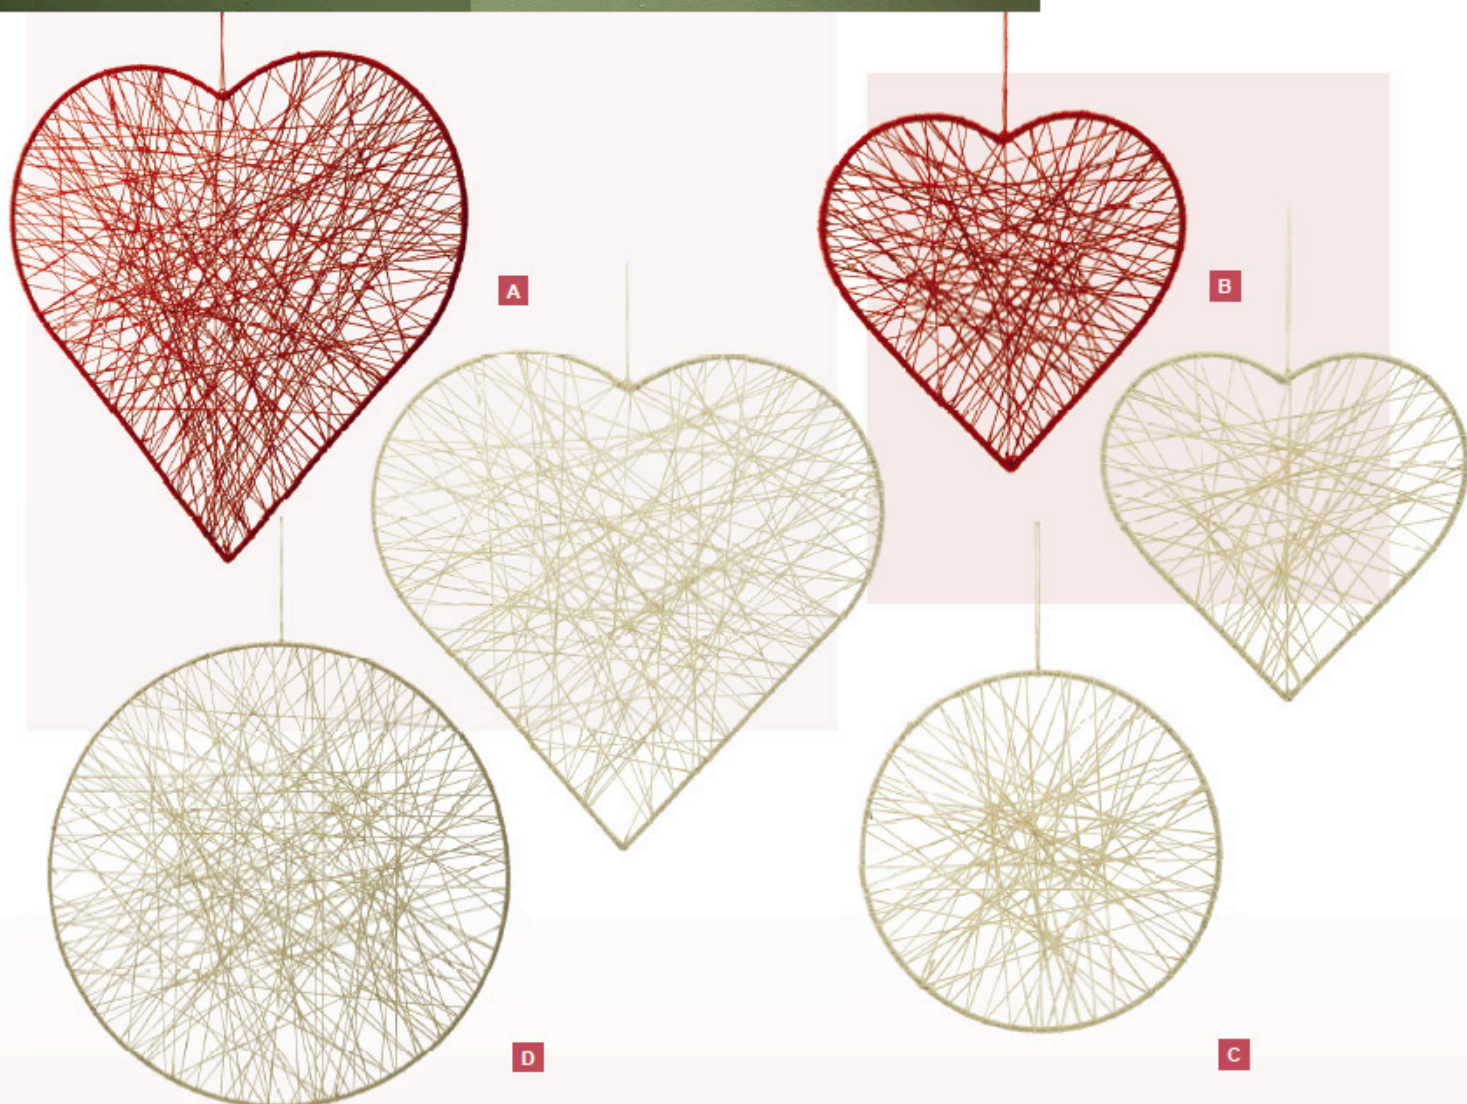

A Coeur avec jute
en métal, à suspendre
60cm
7372043 rouge
7372045 blanc
pièce 13,10 FRS
à p. de 12 pièces 11,90 FRS

B Coeur avec jute
en métal, à suspendre
30cm
7372046 rouge
7372048 blanc
pièce 4,55 FRS
à p. de 24 pièces 4,15 FRS

C Anneau avec jute
en métal, à suspendre
30cm
7372053 blanc
pièce 4,40 FRS
à p. de 24 pièces 4,00 FRS

D Anneau avec jute
en métal, à suspendre
60cm
7372050 blanc
pièce 12,75 FRS
à p. de 12 pièces 11,60 FRS